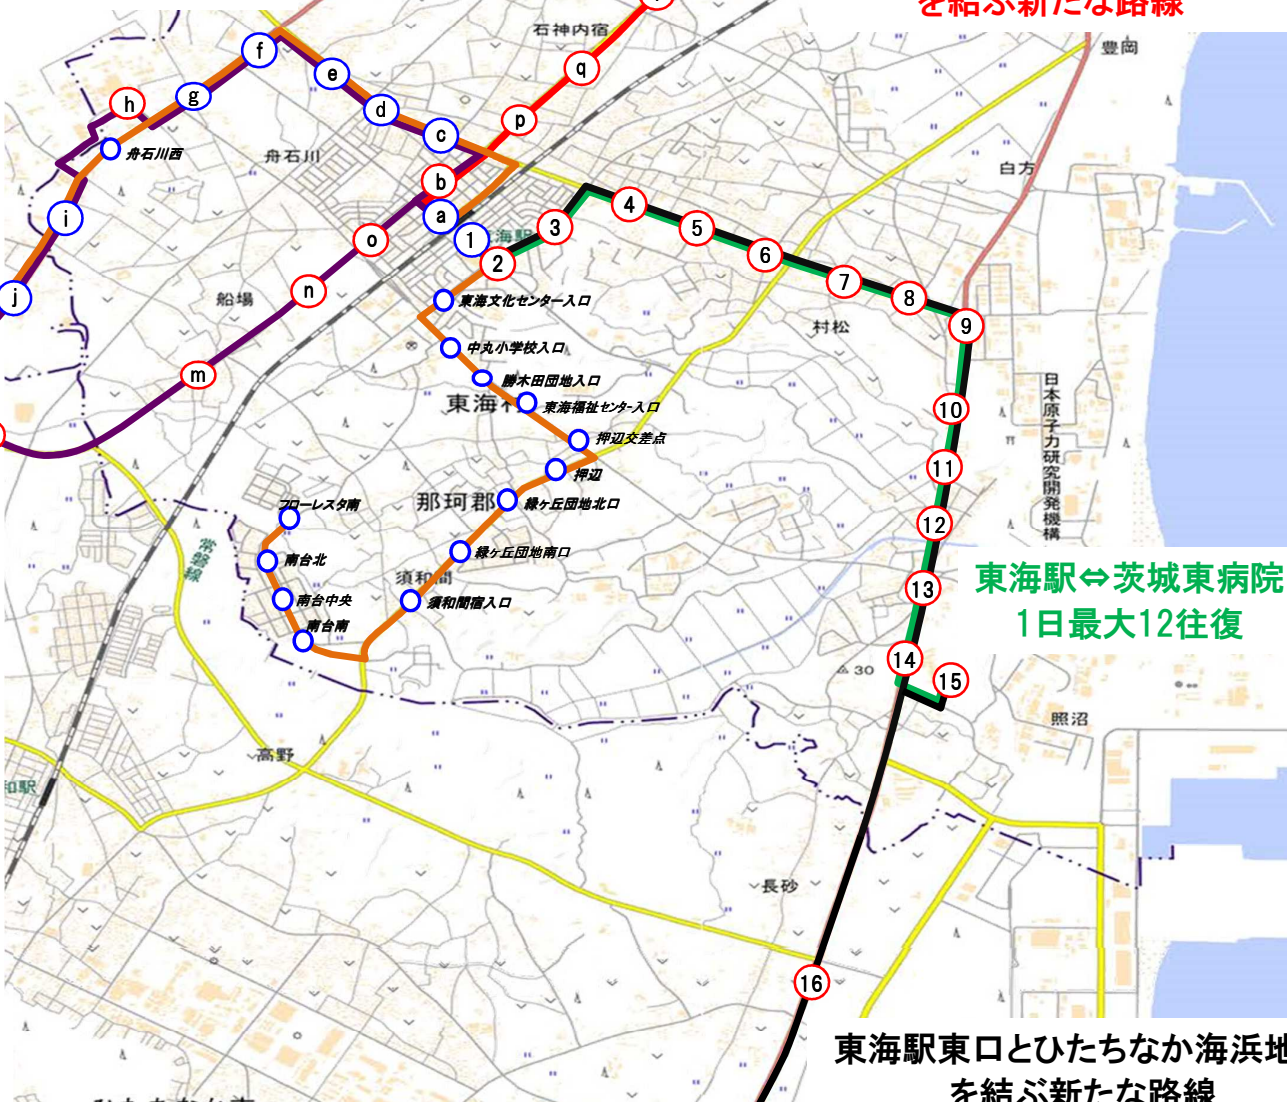

茨城交通(株)勝田営業所 ☎029-272-7311

【村の公共交通に関するお問合せ】

村長公室 まちづくり推進課 ☎029-282-1711

茨城交通のHPでもご覧いただけます!

■バス停(凡例)

- ⇒ 既存
- ⇒ 新規

—	東海駅東口～真崎十文字～原研前～茨城東病院
—	東海駅東口～真崎十文字～原研前～茨城東病院～海浜公園
—	東海駅西口～舟石川～石神二軒茶屋～笠松～船場～東海駅西口(循環)
—	東海駅西口～役場東～竹瓦～おさかなセンター
—	既存路線

※国土地理院ホームページ「地理院地図(電子国土Web)」(<http://maps.gsi.go.jp/#14/36.472498/140.563459>)を基に作成しています。

【新たな路線の時刻表】

■東海駅西口～笠松循環線 時刻表 *斜体青文字土日祝運休*

a	東海駅西口(発)	↑6:51	7:05	8:00	9:02	15:05	16:29	17:18	18:18	19:02	<i>19:53</i>
b	舟石川中央	6:50	7:07	8:02	9:04	15:07	16:31	17:20	18:20	19:04	<i>19:55</i>
c	内宿入口	6:49	7:09	8:04	9:06	15:09	16:33	17:22	18:22	19:06	<i>19:57</i>
d	大山台	6:48	7:10	8:05	9:07	15:10	16:34	17:23	18:23	19:07	<i>19:58</i>
e	東海団地入口	6:47	7:11	8:06	9:08	15:11	16:35	17:24	18:24	19:08	<i>19:59</i>
f	石神二軒茶屋	6:46	7:13	8:08	9:10	15:13	16:37	17:26	18:26	19:10	<i>20:01</i>
g	舟石川入口	6:45	7:14	8:09	9:11	15:14	16:38	17:27	18:27	19:11	<i>20:02</i>
h	三菱原子燃料	6:43	7:16	8:11	9:13	15:16	16:40	17:29	18:29	19:13	<i>20:04</i>
i	笠松	6:41	7:20	8:15	9:17	15:20	16:44	17:33	18:33	19:17	<i>20:08</i>
j	笠松運動公園	6:40	7:21	8:16	9:18	15:21	16:45	17:34	18:34	19:18	<i>20:09</i>
k	孫目	-	7:22	8:17	9:19	15:22	16:46	17:35	18:35	19:19	<i>20:10</i>
l	プール前	-	7:24	8:19	9:21	15:24	16:48	17:37	18:37	19:21	<i>20:12</i>
m	船場	-	7:26	8:21	9:23	15:26	16:50	17:39	18:39	19:23	<i>20:14</i>
n	舟石川小前	-	7:27	8:22	9:24	15:27	16:51	17:40	18:40	19:24	<i>20:15</i>
o	西口郵便局	-	7:28	8:23	9:25	15:28	16:52	17:41	18:41	19:25	<i>20:16</i>
a	東海駅西口(着)	-	7:30	8:25	9:27	15:30	16:54	17:43	18:43	19:27	<i>20:18</i>